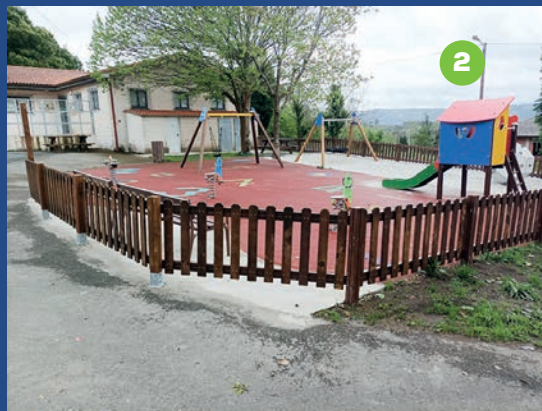

XUNTOS FACEMOS MÁIS POR LARÍN

Larín experimentou unha mellora significativa en servizos esenciais como o abastecemento de auga e as comunicacións entre lugares, con avances na mobilidade en vehículo ou a pé, algo no que se seguirá traballando nos próximos meses.

FEITOS

- ✓ **RUTA DE BUS INTERPARROQUIAL.** O Concello de Arteixo mellorou a comunicación entre as zonas rurais cun servizo de bus que da cobertura a zonas que están lonxe das liñas regulares.
- ✓ **REDES DE ABASTECIMENTO.** Construíronse as redes principais de abastecemento de auga potable e evacuación de augas residuais. Máis do 90% da poboación de Larín ten acceso actualmente a eses servizos.
- ✓ **SENDA ENTRE O COQUE E O IGREXARIO.** O Concello adquiriu os terreos e sacou a concurso a contratación dunha senda peonil que comunique O Coque e O Igrexario, mellorando a superficie dos camiños para favorecer o tránsito a pé.
- ✓ **MELLORAS NO PARQUE INFANTIL DE SAN ROQUE.** Fixéronse as reparacións necesarias nos elementos do parque e mellorouse o equipamento da zona.
- ✓ **MANTEMENTO DAS VÍAS.** Observación e actuación frecuente para un bo mantemento e conservación das vías asfaltadas e das rurais de cascallo en toda a parroquia.

PROXECTOS